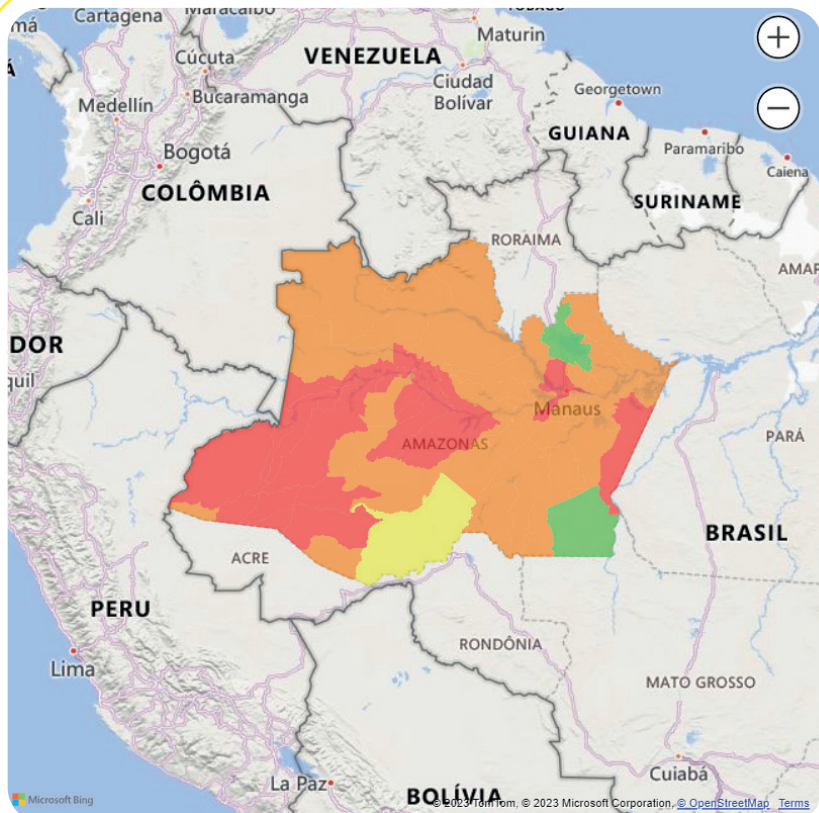

Boletim Estiagem

EMERGÊNCIA

Maués, Atalaia do Norte, Benjamin Constant, Humaitá, Amaturá, São Paulo de Olivença, Santo Antônio do Içá, Tonantins, Tabatinga, Manaus, Manaquiri, Iranduba, Envira, Itamarati, Eirunepé, Ipixuna, Tefé, Coari, Jutai, Maraã, Uarini, Alvarães, Fonte Boa Pauini.

TOTAL DE INCÊNDIOS COMBATIDOS: 1.560

CAPITAL: 542

INTERIOR: 1.018

14.954 FOCOS DE CALOR NO AMAZONAS

[1º de janeiro a 2º de outubro de 2023]

• Região Metropolitana
1.780 focos (11,90%)

• Região Sul do Amazonas
8.455 focos (56,54%)

RECORTE FUNDIÁRIO 2023

• Focos de calor em
áreas do estado
2.284 focos (15,27%)

• Focos de calor em
vazios cartográficos
9.126 focos (61,02%)

• Focos de calor em
áreas federais
3.544 focos (23,7%)

Atualizado: 03/10/23 às 14:00

Alerta mensal de focos de calor no Amazonas

▶ Controle Geográfico ◀

CALHA	QUANT. MUNIC.	NORMAL	ATENÇÃO	ALERTA	SITUAÇÃO DE EMERGÊNCIA
ALTO SOLIMÕES	07	00	00	00	07
BAIXO AMAZONAS	07	00	00	06	01
BAIXO SOLIMÕES	09	00	00	07	02
JURUÁ	07	00	00	03	04
MADEIRA	06	01	00	04	01
MÉDIO AMAZONAS	07	01	00	06	00
MÉDIO SOLIMÕES	08	00	00	01	07
PURUS	06	00	02	03	01
RIO NEGRO	05	00	00	04	01
TOTAL	62	02	02	34	24