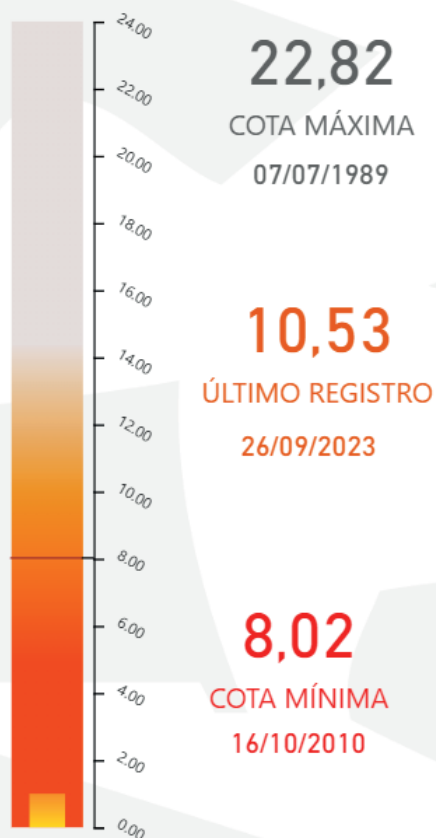

Situação dos Municípios

CALHA: MÉDIO SOLIMÕES

MUNICÍPIO	STATUS DA VAZANTE	FALTA P/ MÍNIMA
ALVARÃES	SIT. EMERGÊNCIA	
COARI	SIT. EMERGÊNCIA	1,76
FONTE BOA	SIT. EMERGÊNCIA	2,51
JAPURÁ	ALERTA	
JUTAÍ	SIT. EMERGÊNCIA	
MARAÃ	SIT. EMERGÊNCIA	0,99
TEFÉ	SIT. EMERGÊNCIA	
UARINI	SIT. EMERGÊNCIA	

FONTE BOA
TIPO: MANUAL
FONTE: ANA