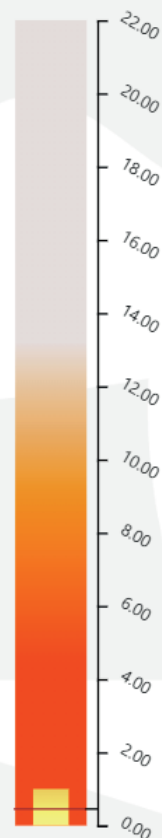

Situação dos Municípios

CALHA: PURUS

MUNICÍPIO	STATUS DA VAZANTE	FALTA P/ MÍNIMA
BERURI	ALERTA	1,99
BOCA DO ACRE	ALERTA	0,67
CANUTAMA	ATENÇÃO	
LÁBREA	ATENÇÃO	3,76
PAUINI	SIT. EMERGÊNCIA	1,28
TAPAUÁ	ALERTA	

LÁBREA
TIPO: MANUAL
FONTE: ANA