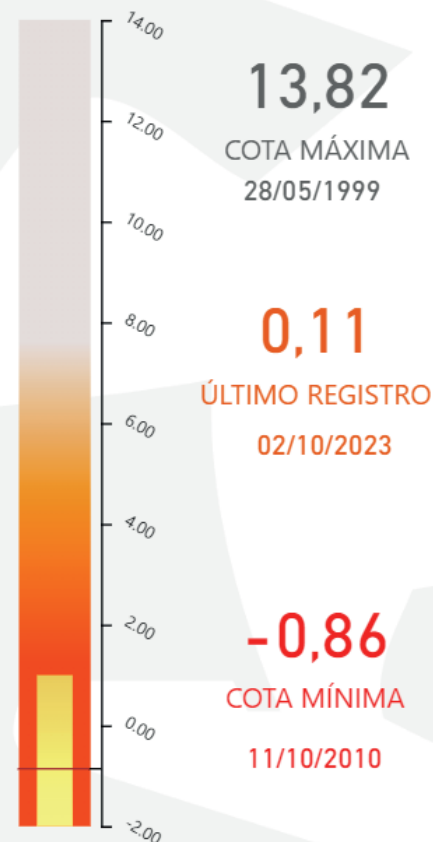

Situação dos Municípios

CALHA: ALTO SOLIMÕES

MUNICÍPIO	STATUS DA VAZANTE	FALTA P/ MÍNIMA
AMATURA	SIT. EMERGÊNCIA	
ATALAIA DO NORTE	SIT. EMERGÊNCIA	
BENJAMIN CONSTANT	SIT. EMERGÊNCIA	
SANTO ANTÔNIO DO IÇÁ	SIT. EMERGÊNCIA	0,99
SÃO PAULO DE OLIVENÇA	SIT. EMERGÊNCIA	
TABATINGA	SIT. EMERGÊNCIA	0,97
TONANTINS	SIT. EMERGÊNCIA	

TABATINGA
TIPO: AUTO
FONTE: ANA