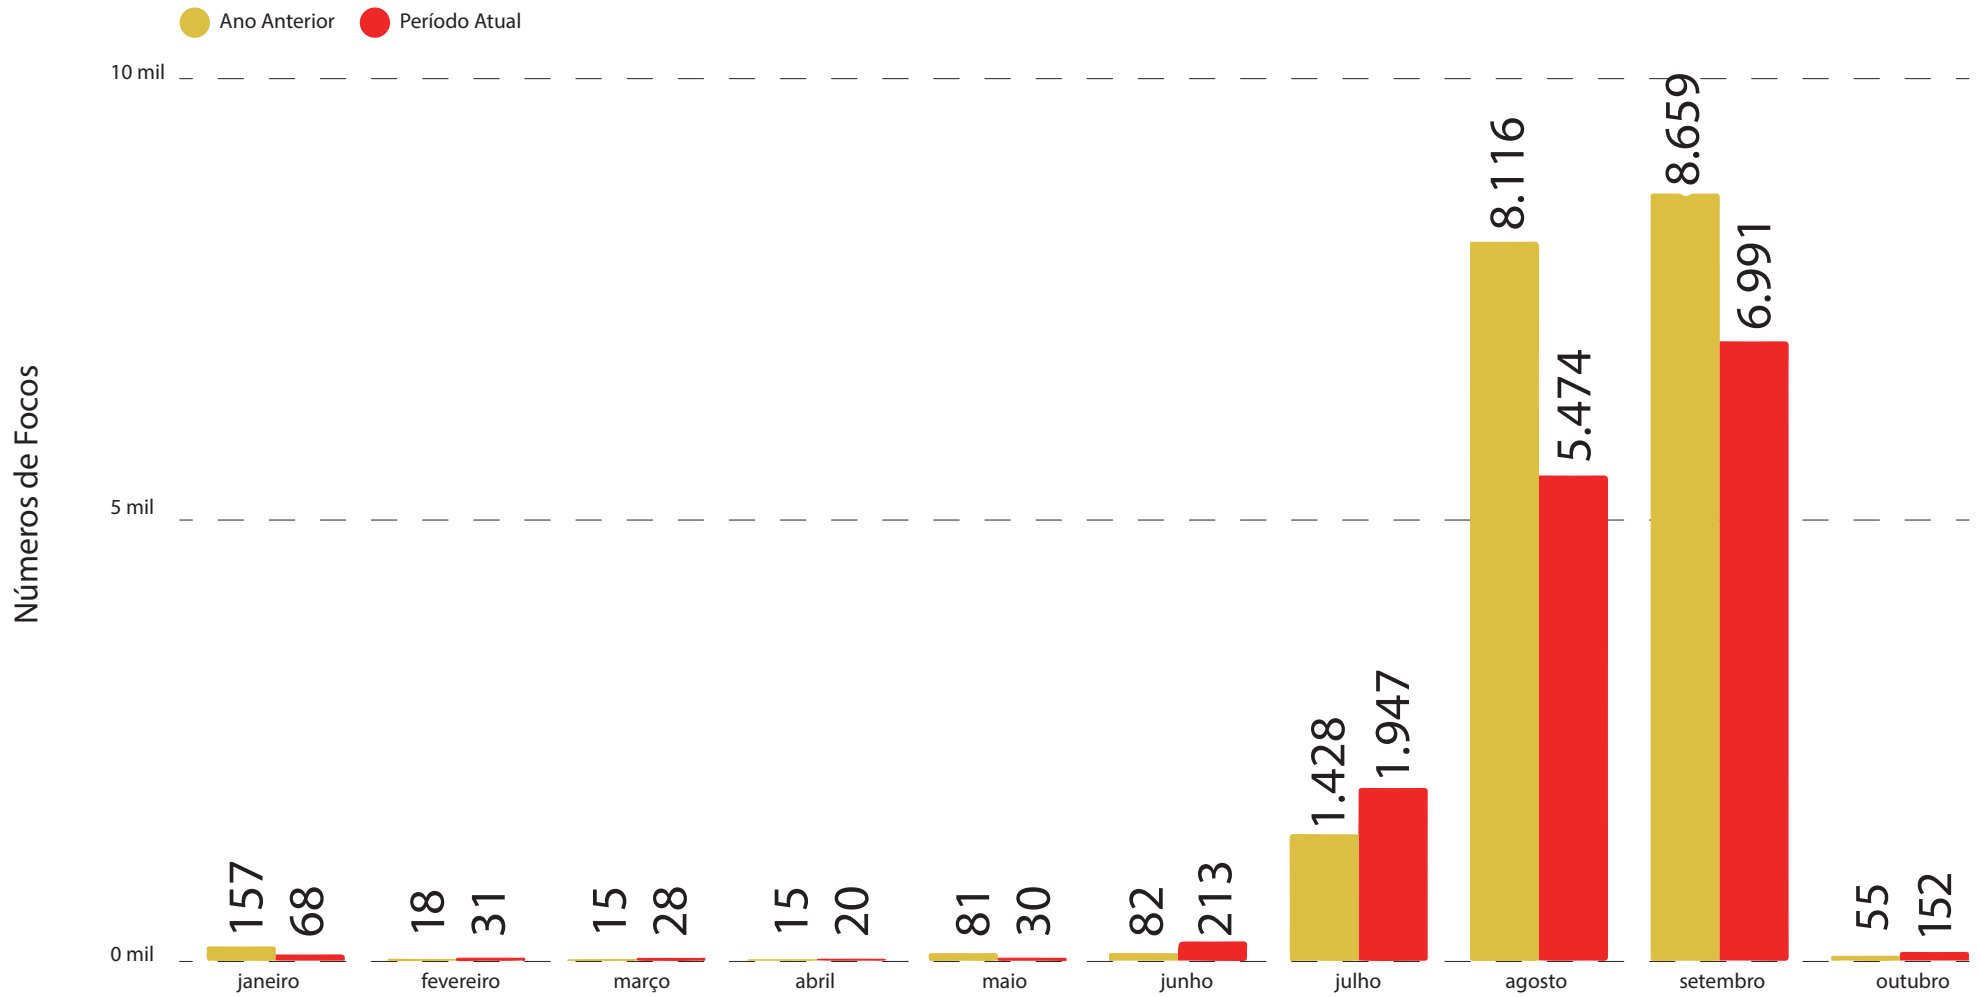

TOTAL DE INCÊNDIOS COMBATIDOS: 1.560

CAPITAL: 542

INTERIOR: 1.018

14.954 FOCOS DE CALOR NO AMAZONAS

[1º de janeiro a 2º de outubro de 2023]

• Região Metropolitana
1.780 focos (11,90%)

• Região Sul do Amazonas
8.455 focos (56,54%)

RECORTE FUNDIÁRIO 2023

• Focos de calor em
áreas do estado
2.284 focos (15,27%)

• Focos de calor em
vazios cartográficos
9.126 focos (61,02%)

• Focos de calor em
áreas federais
3.544 focos (23,7%)

Atualizado: 03/10/23 às 14:00

Alerta mensal de focos de calor no Amazonas

▶ Controle Geográfico ◀

CALHA	QUANT. MUNIC.	NORMAL	ATENÇÃO	ALERTA	SITUAÇÃO DE EMERGÊNCIA
ALTO SOLIMÕES	07	00	00	00	07
BAIXO AMAZONAS	07	00	00	06	01
BAIXO SOLIMÕES	09	00	00	07	02
JURUÁ	07	00	00	03	04
MADEIRA	06	01	00	04	01
MÉDIO AMAZONAS	07	01	00	06	00
MÉDIO SOLIMÕES	08	00	00	01	07
PURUS	06	00	02	03	01
RIO NEGRO	05	00	00	04	01
TOTAL	62	02	02	34	24