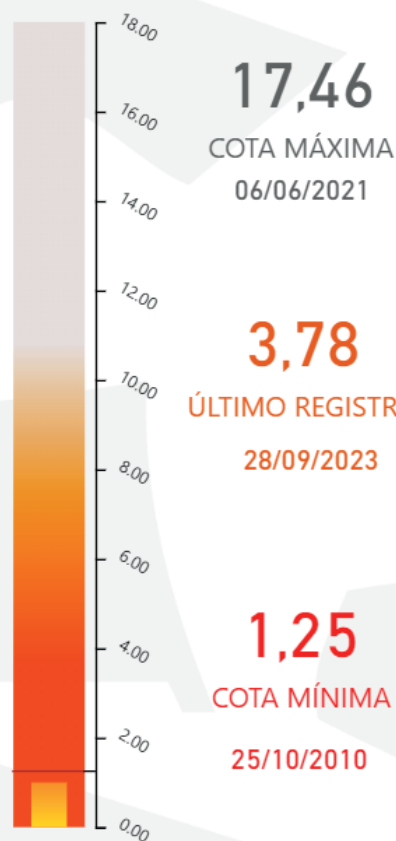

Situação dos Municípios

CALHA RAIXO SOLIMÕES

CALHA: BAIXO SOLIMÕES

MUNICÍPIO	STATUS DA VAZANTE	FALTA P/ MÍNIMA
ANAMÃ	ALERTA	
ANORI	ALERTA	
CAAPIRANGA	ALERTA	
CAREIRO CASTANHO	ALERTA	
CAREIRO DA VÁRZEA	ALERTA	2,53
CODAJÁS	ALERTA	
IRANDUBA	SIT. EMERGÊNCIA	
MANACAPURU	ALERTA	2,15
MANAQUIRI	SIT. EMERGÊNCIA	

CAREIRO DA VÁRZEA

TIPO: AUTO
FONTE: ANA