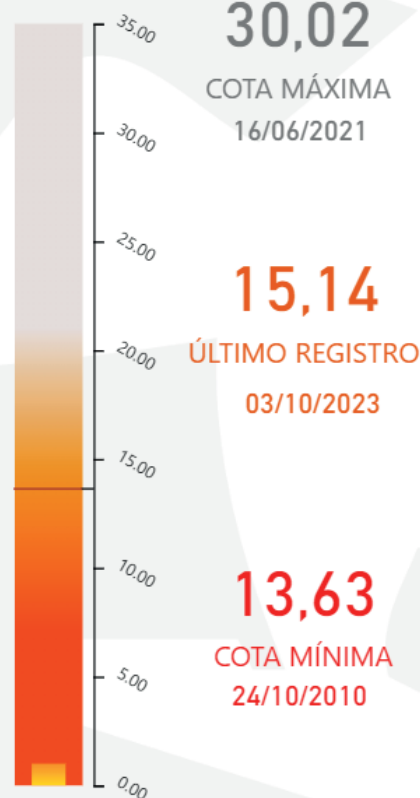

Situação dos Municípios

CALHA: NEGRO

MUNICÍPIO	STATUS DA VAZANTE	FALTA P/ MÍNIMA
BARCELOS	ALERTA	2,12
MANAUS	SIT. EMERGÊNCIA	1,51
NOVO AIRÃO	ALERTA	-0,37
SANTA ISABEL DO RIO NEGRO	ALERTA	1,94
SÃO GABRIEL DA CACHOEIRA	ALERTA	2,98

MANAUS
TIPO: AUTO/MANUAL
FONTE: ANA