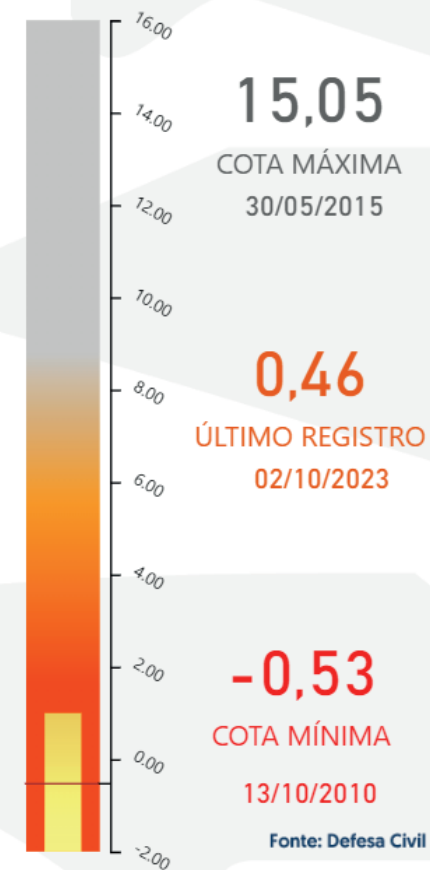

SANTO ANTÔNIO DO IÇÁ
TIPO: MANUAL
FONTE: ANA