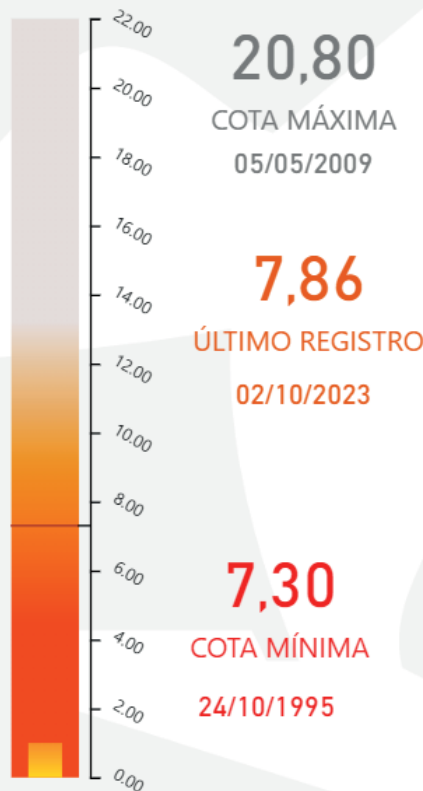

LÁBREA
TIPO: MANUAL
FONTE: ANA

21,79

COTA MÁXIMA
13/04/1997

4,21

ÚLTIMO REGISTRO
03/10/2023

0,45

COTA MÍNIMA
17/10/1937

BERURI
TIPO: MANUAL
FONTE: ANA

22,36

COTA MÁXIMA
24/06/2015

7,17

ÚLTIMO REGISTRO
29/09/2023

5,18

COTA MÍNIMA
25/10/2010

Fonte: Defesa Civil Amazonas

Situação dos Municípios

CALHA: MADEIRA

NOVA OLINDA DO NORTE

TIPO: AUTO
FONTE: ANA

HUMAITÁ

TIPO: AUTO/MANUAL
FONTE: ANA

MUNICÍPIO	STATUS DA VAZANTE	FALTA P/ MÍNIMA
APUÍ	NORMAL	
BORBA	ALERTA	
HUMAITÁ	SIT. EMERGÊNCIA	0,59
MANICORÉ	ALERTA	
NOVA OLINDA DO NORTE	ALERTA	0,56
NOVO ARIPUANÃ	ALERTA	