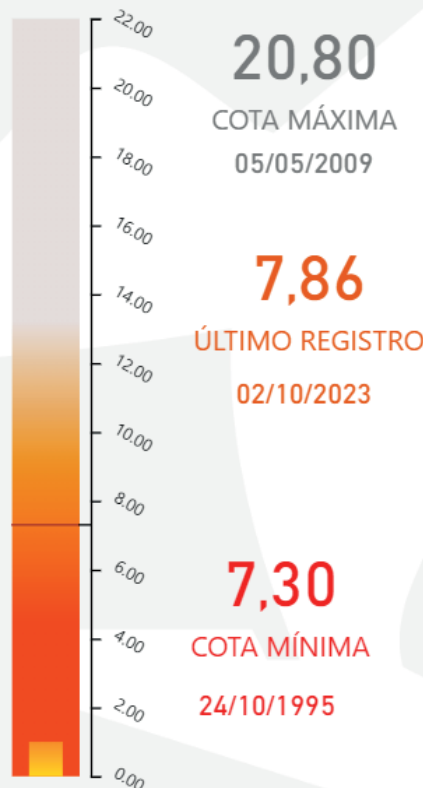

LÁBREA
TIPO: MANUAL
FONTE: ANA

21,79

COTA MÁXIMA

13/04/1997

4,21

ÚLTIMO REGISTRO

03/10/2023

0,45

COTA MÍNIMA

17/10/1937

BERURI

TIPO: MANUAL
FONTE: ANA

22,36

COTA MÁXIMA

24/06/2015

7,17

ÚLTIMO REGISTRO

29/09/2023

5,18

COTA MÍNIMA

25/10/2010

Fonte: Defesa Civil Amazonas

Situação dos Municípios

CALHA: MADEIRA

NOVA OLINDA DO NORTE

TIPO: AUTO
FONTE: ANA

HUMAITÁ

TIPO: AUTO/MANUAL
FONTE: ANA

MUNICÍPIO	STATUS DA VAZANTE	FALTA P/ MÍNIMA
APUÍ	NORMAL	
BORBA	SIT. EMERGÊNCIA	
HUMAITÁ	SIT. EMERGÊNCIA	0,45
MANICORÉ	ALERTA	
NOVA OLINDA DO NORTE	SIT. EMERGÊNCIA	0,56
NOVO ARIPUANÃ	SIT. EMERGÊNCIA	