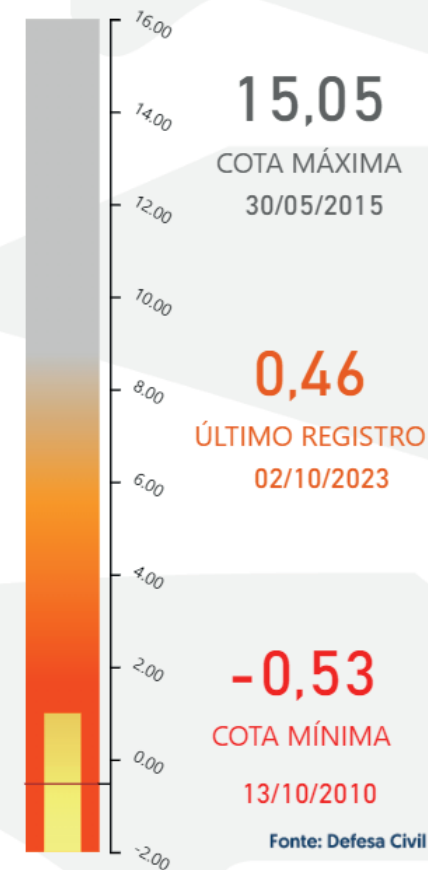

SANTO ANTÔNIO DO IÇÁ
TIPO: MANUAL
FONTE: ANA