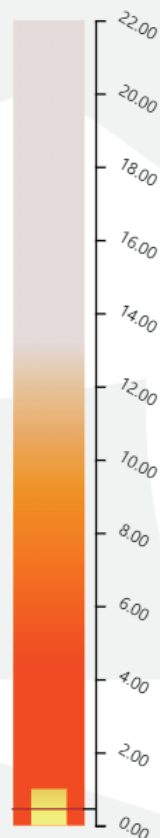

ATENÇÃO

Canutama.

NORMALIDADE

Presidente Figueiredo e Apuí.

EMERGÊNCIA
40

ALERTA
19

ATENÇÃO
01

NORMALIDADE
02

15.335 FOCOS DE CALOR NO AMAZONAS

[1º de janeiro a 3º de outubro de 2023]

• Região Metropolitana
1.929 focos (12,57%)

• Região Sul do Amazonas
8.587 focos (56%)

RECORTE FUNDIÁRIO 2023

• Focos de calor em
áreas do estado
2.352 focos (15,34%)

CALHA	QUANT. MUNIC.	NORMAL	ATENÇÃO	ALERTA	SITUAÇÃO DE EMERGÊNCIA
ALTO SOLIMÕES	07	00	00	00	07
BAIXO AMAZONAS	07	00	00	05	02
BAIXO SOLIMÕES	09	00	00	03	06
JURUÁ	07	00	00	01	06
MADEIRA	06	01	00	01	04
MÉDIO AMAZONAS	07	01	00	04	02
MÉDIO SOLIMÕES	08	00	00	00	08
PURUS	06	00	01	02	03
RIO NEGRO	05	00	00	03	02
TOTAL	62	02	01	19	40

LÁBREA
TIPO: MANUAL
FONTE: ANA

21,79

COTA MÁXIMA

13/04/1997

4,21

ÚLTIMO REGISTRO

03/10/2023

0,45