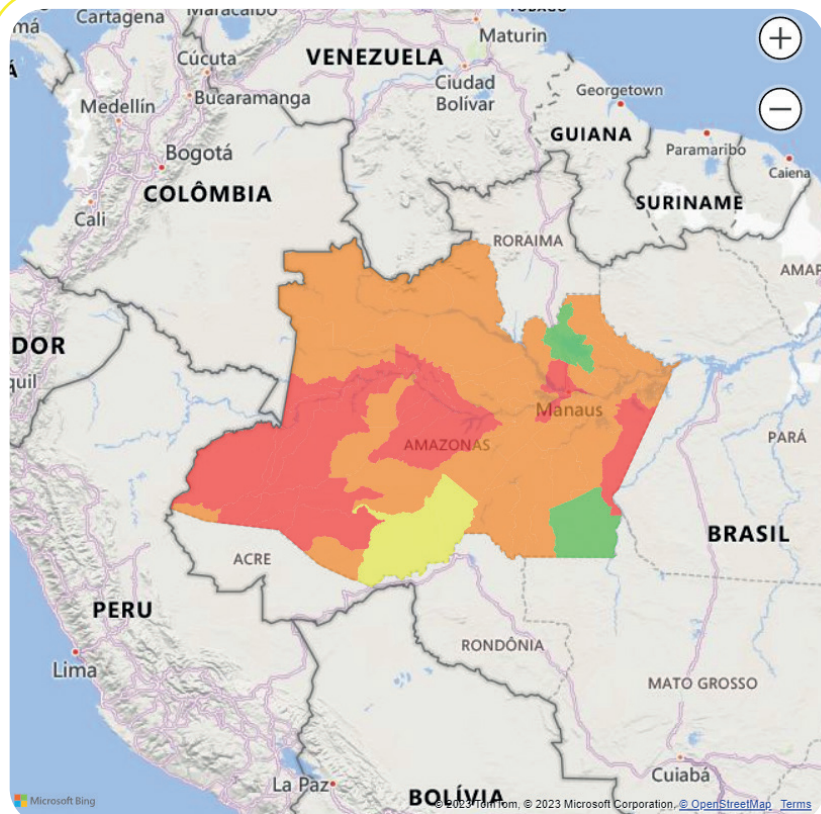

Boletim Estiagem

EMERGÊNCIA

Maués, Atalaia do Norte, Benjamin Constant, Humaitá, Amaturá, São Paulo de Olivença, Santo Antônio do Içá, Tonantins, Tabatinga, Manaus, Manaquiri, Iranduba, Envira, Itamarati, Eirunepé, Ipixuna, Tefé, Coari, Jutai, Maraã, Uarini, Alvarães, Fonte Boa Pauini, Boca do Acre, Rio Preto da Eva, Uruará, Caapiranga, Autazes, Nova Olinda do Norte, Lábrea, Guajará, Anamã, Anori, Borba, Japurá, São Gabriel da Cachoeira e Careiro da Várzea.

15.335 FOCOS DE CALOR NO AMAZONAS

[1º de janeiro a 3º de outubro de 2023]

• Região Metropolitana
1.929 focos (12,57%)

• Região Sul do Amazonas
8.587 focos (56%)

RECORTE FUNDIÁRIO 2023

• Focos de calor em
áreas do estado
2.352 focos (15,34%)

• Focos de calor em
áreas federais
9.325 focos (60,8%)

• Focos de calor em
vazios cartográficos
3.658 focos (23,85%)

Atualizado: 04/10/2023, às 14h

Alerta mensal de focos de calor no Amazonas

▶ Controle Geográfico ◀