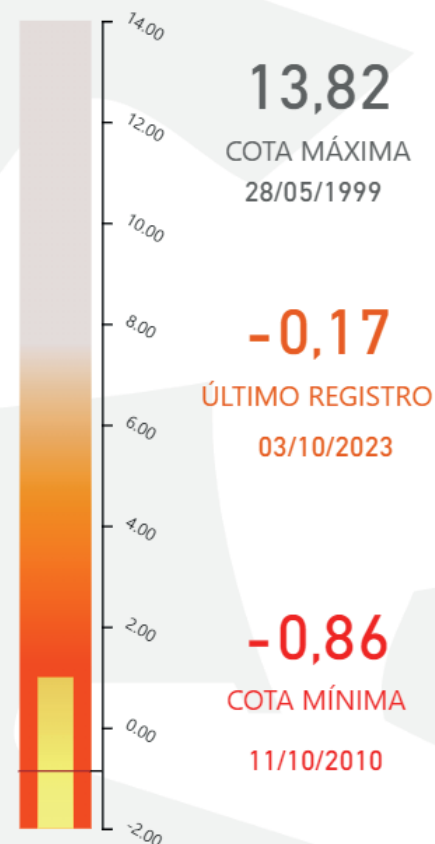

Situação dos Municípios

CALHA: ALTO SOLIMÕES

MUNICÍPIO	STATUS DA VAZANTE	FALTA P/ MÍNIMA
AMATURA	SIT. EMERGÊNCIA	
ATALAIA DO NORTE	SIT. EMERGÊNCIA	
BENJAMIN CONSTANT	SIT. EMERGÊNCIA	
SANTO ANTÔNIO DO IÇÁ	SIT. EMERGÊNCIA	0,99
SÃO PAULO DE OLIVENÇA	SIT. EMERGÊNCIA	
TABATINGA	SIT. EMERGÊNCIA	0,69
TONANTINS	SIT. EMERGÊNCIA	

TABATINGA
TIPO: AUTO
FONTE: ANA