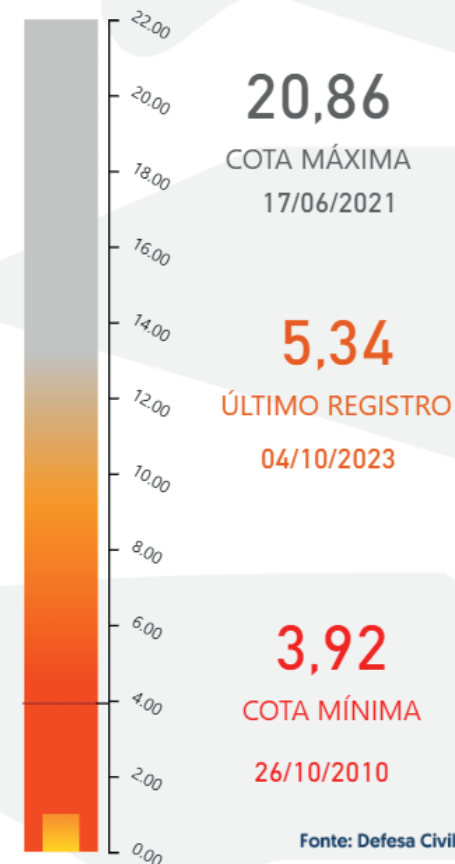

Famílias afetadas
até o momento: **64.448 mil**

Pessoas afetadas
até o momento: **257.791 mil**

CORPO DE BOMBEIROS

PERÍODO: 12 de julho a 3 de outubro

TOTAL DE INCÊNDIOS COMBATIDOS: 1.616

CAPITAL: 556

INTERIOR: 1.060

FONTE BOA

TIPO: MANUAL
FONTE: ANA

COARI

TIPO: MANUAL
FONTE: ANA

Fonte: Defesa Civil Amazonas

Situação dos Municípios

CALHA: BAIXO SOLIMÕES

MUNICÍPIO	STATUS DA VAZANTE	FALTA P/ MÍNIMA
ANAMÃ	SIT. EMERGÊNCIA	
ANORI	SIT. EMERGÊNCIA	
CAAPIRANGA	SIT. EMERGÊNCIA	
CAREIRO CASTANHO	ALERTA	
CAREIRO DA VÁRZEA	SIT. EMERGÊNCIA	2,53
CODAJÁS	ALERTA	
IRANDUBA	SIT. EMERGÊNCIA	
MANACAPURU	ALERTA	1,42
MANAQUIRI	SIT. EMERGÊNCIA	

CAREIRO DA VÁRZEA

TIPO: AUTO
FONTE: ANA

MANACAPURU

TIPO: AUTO/MANUAL
FONTE: ANA

Fonte: Defesa Civil Amazonas

Situação dos Municípios

Operação
ESTIAGEM
AMAZONAS - 2023

CALHA: MÉDIO AMAZONAS

Clique aqui

ITACOATIARA

TIPO: AUTO
FONTE: ANA

15,20

COTA MÁXIMA
20/05/2021

2,52

ÚLTIMO REGISTRO
04/10/2023

0,91