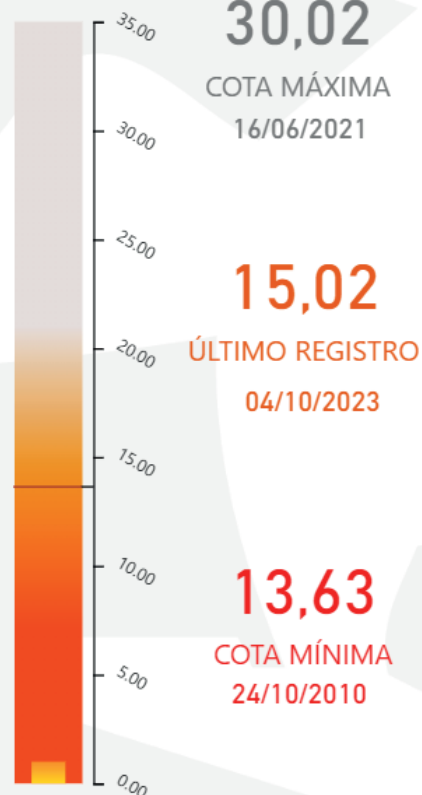

Situação dos Municípios

CALHA: NEGRO

MUNICÍPIO	STATUS DA VAZANTE	FALTA P/ MÍNIMA
BARCELOS	ALERTA	1,91
MANAUS	SIT. EMERGÊNCIA	1,39
NOVO AIRÃO	ALERTA	-0,37
SANTA ISABEL DO RIO NEGRO	ALERTA	1,94
SÃO GABRIEL DA CACHOEIRA	SIT. EMERGÊNCIA	2,97

MANAUS
TIPO: AUTO/MANUAL
FONTE: ANA