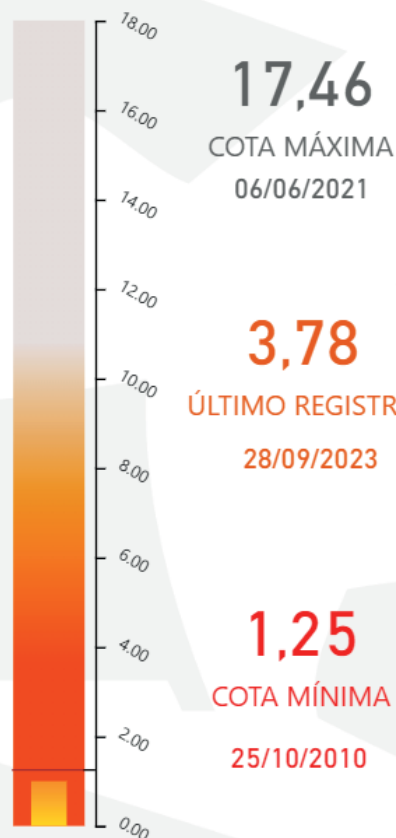

Famílias afetadas
até o momento: **64.448 mil**

Pessoas afetadas
até o momento: **257.791 mil**

CORPO DE BOMBEIROS

PERÍODO: 12 de julho a 3 de outubro

TOTAL DE INCÊNDIOS COMBATIDOS: 1.616

CAPITAL: 556

INTERIOR: 1.060

FONTE BOA

TIPO: MANUAL
FONTE: ANA

COARI

TIPO: MANUAL
FONTE: ANA

Fonte: Defesa Civil Amazonas

Situação dos Municípios

CALHA: BAIXO SOLIMÕES

MUNICÍPIO	STATUS DA VAZANTE	FALTA P/ MÍNIMA
ANAMÃ	SIT. EMERGÊNCIA	
ANORI	SIT. EMERGÊNCIA	
CAAPIRANGA	SIT. EMERGÊNCIA	
CAREIRO CASTANHO	ALERTA	
CAREIRO DA VÁRZEA	SIT. EMERGÊNCIA	2,53
CODAJÁS	ALERTA	
IRANDUBA	SIT. EMERGÊNCIA	
MANACAPURU	ALERTA	1,42
MANAQUIRI	SIT. EMERGÊNCIA	

CAREIRO DA VÁRZEA

TIPO: AUTO
FONTE: ANA

MANACAPURU

TIPO: AUTO/MANUAL
FONTE: ANA

Fonte: Defesa Civil Amazonas

Situação dos Municípios

Operação
ESTIAGEM
AMAZONAS - 2023

CALHA: MÉDIO AMAZONAS

Clique aqui

ITACOATIARA

TIPO: AUTO
FONTE: ANA

15,20

COTA MÁXIMA
20/05/2021

2,52

ÚLTIMO REGISTRO
04/10/2023

0,91