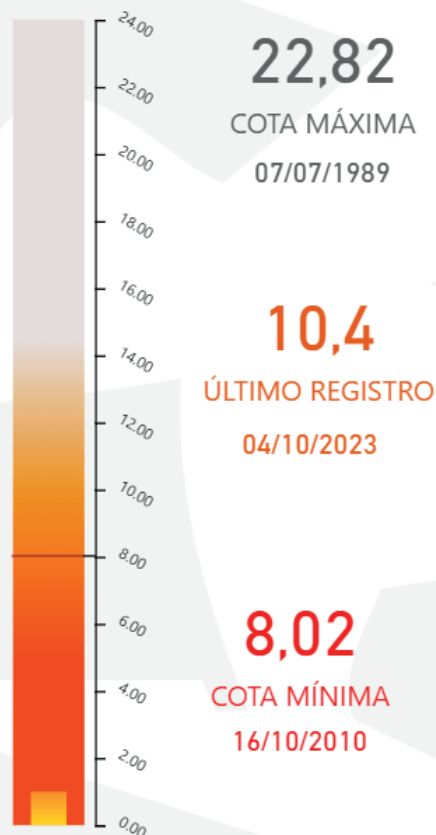

Situação dos Municípios

CALHA: MÉDIO SOLIMÕES

MUNICÍPIO	STATUS DA VAZANTE	FALTA P/ MÍNIMA
ALVARÃES	SIT. EMERGÊNCIA	
COARI	SIT. EMERGÊNCIA	1,76
FONTE BOA	SIT. EMERGÊNCIA	2,38
JAPURÁ	SIT. EMERGÊNCIA	
JUTAI	SIT. EMERGÊNCIA	
MARAÃ	SIT. EMERGÊNCIA	0,99
TEFÉ	SIT. EMERGÊNCIA	
UARINI	SIT. EMERGÊNCIA	

FONTE BOA

TIPO: MANUAL
FONTE: ANA