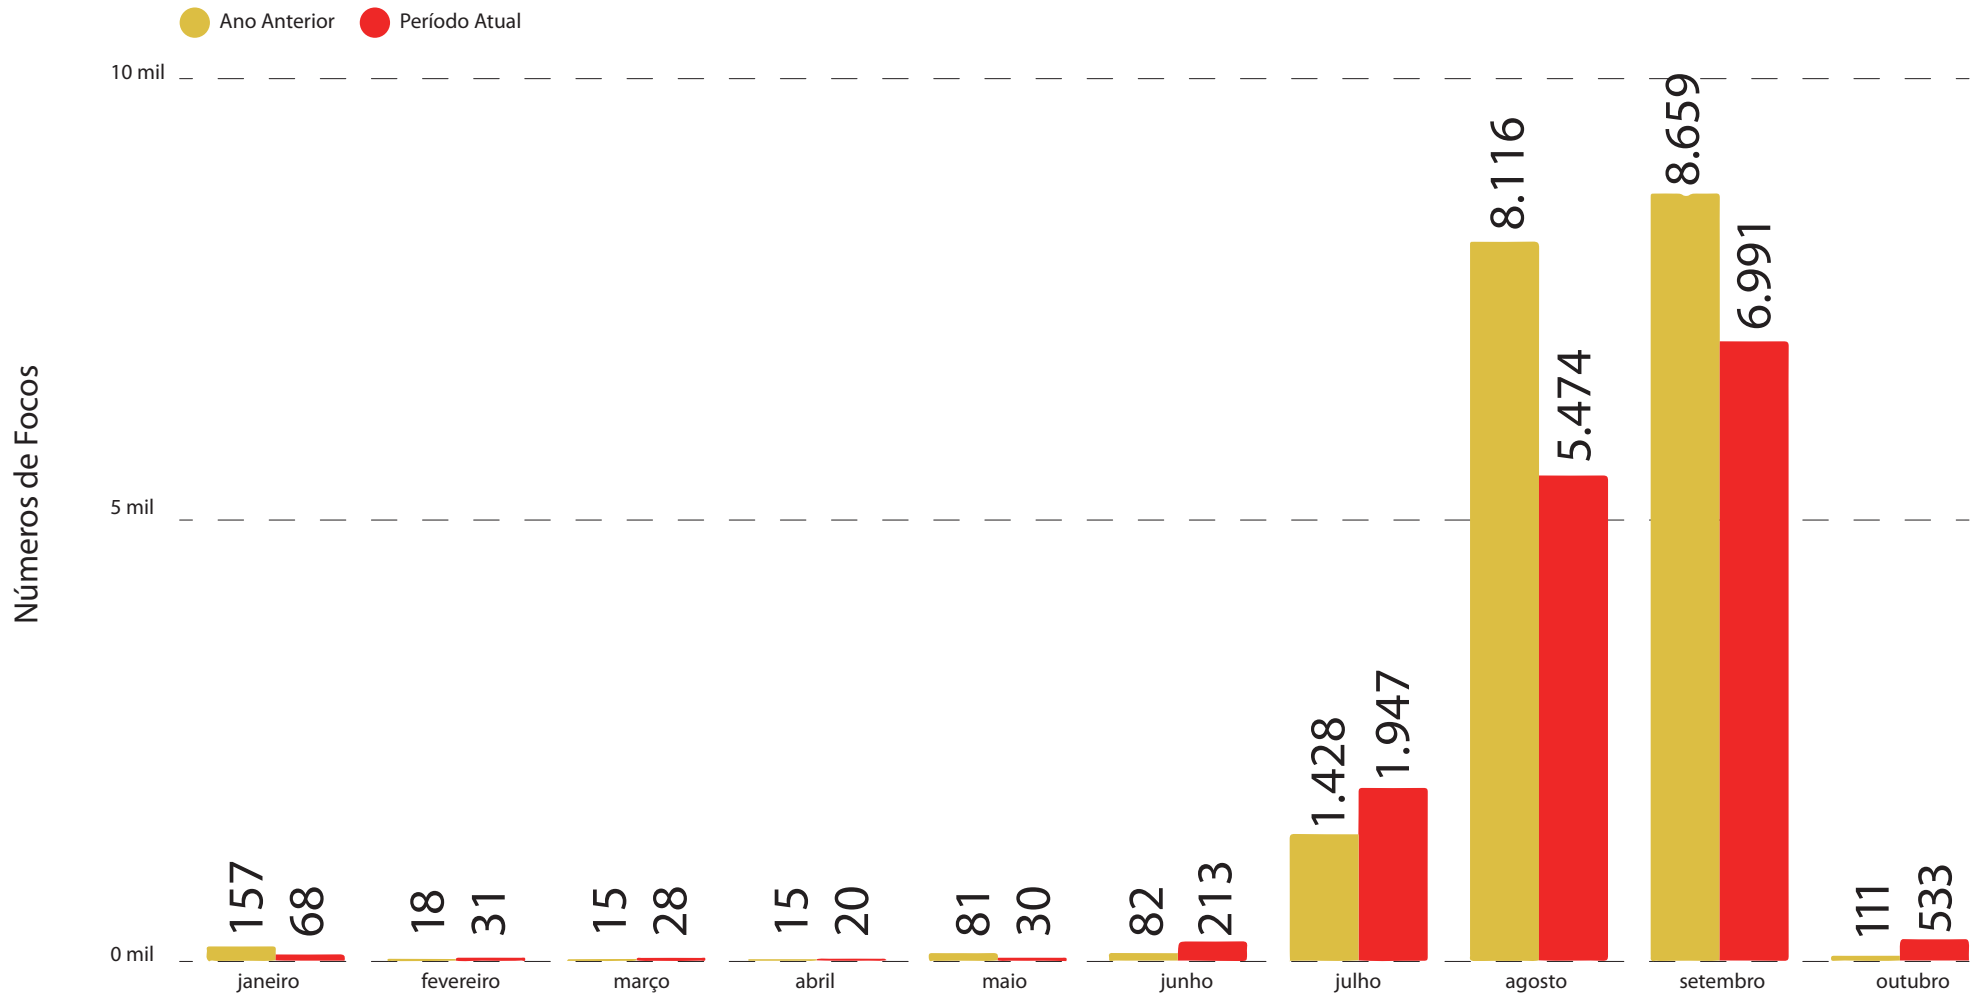

Famílias afetadas
até o momento: **64.448 mil**

Pessoas afetadas
até o momento: **257.791 mil**

CORPO DE BOMBEIROS

PERÍODO: 12 de julho a 3 de outubro

TOTAL DE INCÊNDIOS COMBATIDOS: 1.616

CAPITAL: 556

INTERIOR: 1.060

15.335 FOCOS DE CALOR NO AMAZONAS

[1º de janeiro a 3º de outubro de 2023]

• Região Metropolitana
1.929 focos (12,57%)

• Região Sul do Amazonas
8.587 focos (56%)

RECORTE FUNDIÁRIO 2023

• Focos de calor em
áreas do estado
2.352 focos (15,34%)

• Focos de calor em
áreas federais
9.325 focos (60,8%)

• Focos de calor em
vazios cartográficos
3.658 focos (23,85%)

Atualizado: 04/10/2023, às 14h

Alerta mensal de focos de calor no Amazonas

▶ Controle Geográfico ◀